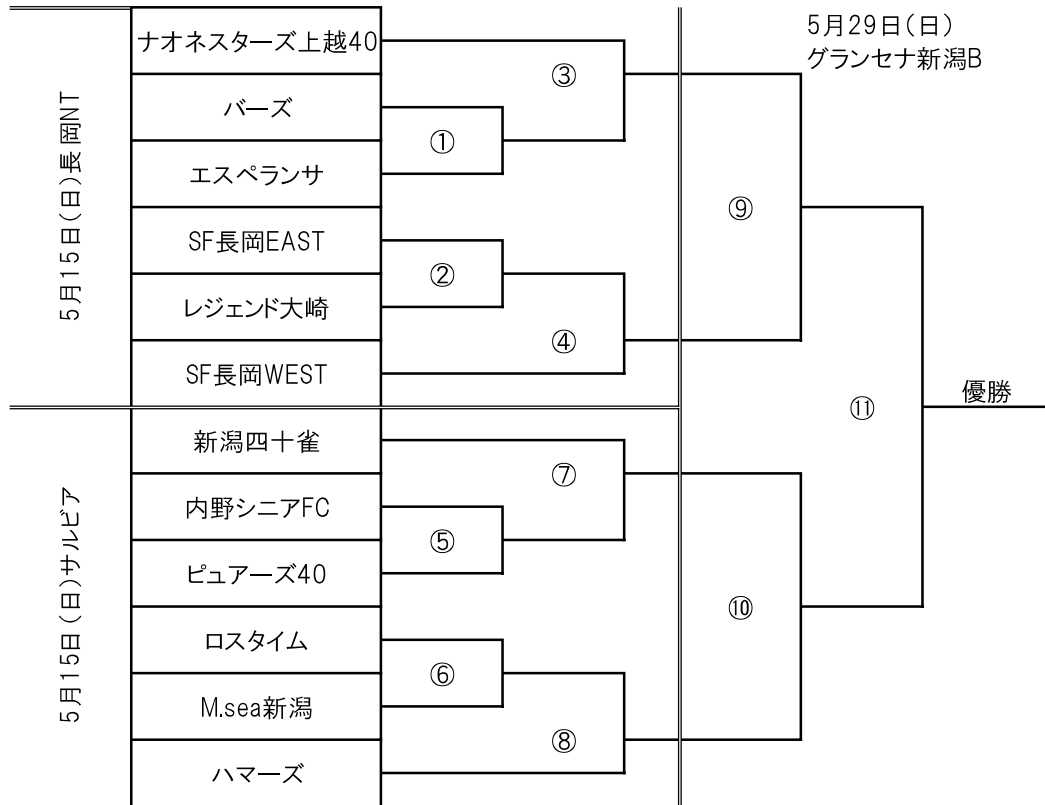

平成28年度 全国シニア(40歳以上)サッカー選手権大会新潟県予選会

【3月21日抽選済】

■組合せ表

■試合開始時刻及び帯同審判表

会場	試合番号	開始時刻	対戦			審判	
			H	×	A	主審/四審	副審
5月15日 長岡NT	①	9:30	バース	×	エスペランサ	長岡E	レジェンド
	②	10:50	SF長岡EAST	×	レジェンド大崎	ナオネ上越	①敗者
	③	12:40	ナオネスターズ上越40	×	①勝者	長岡W	②敗者
	④	14:00	②勝者	×	SF長岡WEST	③勝者	③敗者
5月15日 サルビア	⑤	9:30	内野シニアFC	×	ピュアーズ40	ロスタイム	M.sea
	⑥	10:50	ロスタイム	×	M.sea新潟	四十雀	⑤敗者
	⑦	12:40	新潟四十雀	×	⑤勝者	ハマーズ	⑥敗者
	⑧	14:00	⑥勝者	×	ハマーズ	⑦勝者	⑦敗者
会場	試合番号	開始時刻	対戦			審判	
			H	×	A	主審/副審	四審
5月29日 グランセナ	⑨	9:30	③勝者	×	④勝者	県協会	シニア連盟
	⑩	10:50	⑦勝者	×	⑧勝者	県協会	シニア連盟
	⑪	12:40	⑨勝者	×	⑩勝者	県協会	シニア連盟

- ★ 優勝チームには、平成28年度北信越大会(福井県開催)の出場権を与える。また、準優勝チームには、北信越45カップ(長野県開催)の出場権を与える。
- ★ 本部テントなどの設営準備は、①・⑤及び⑨試合の両チームが行い、撤収作業については、④・⑧及び⑪試合の両チームが行う。
- ★ チームベンチは、本部からピッチに向かって、ホームチームが左側、アウェーチームは右側とする。