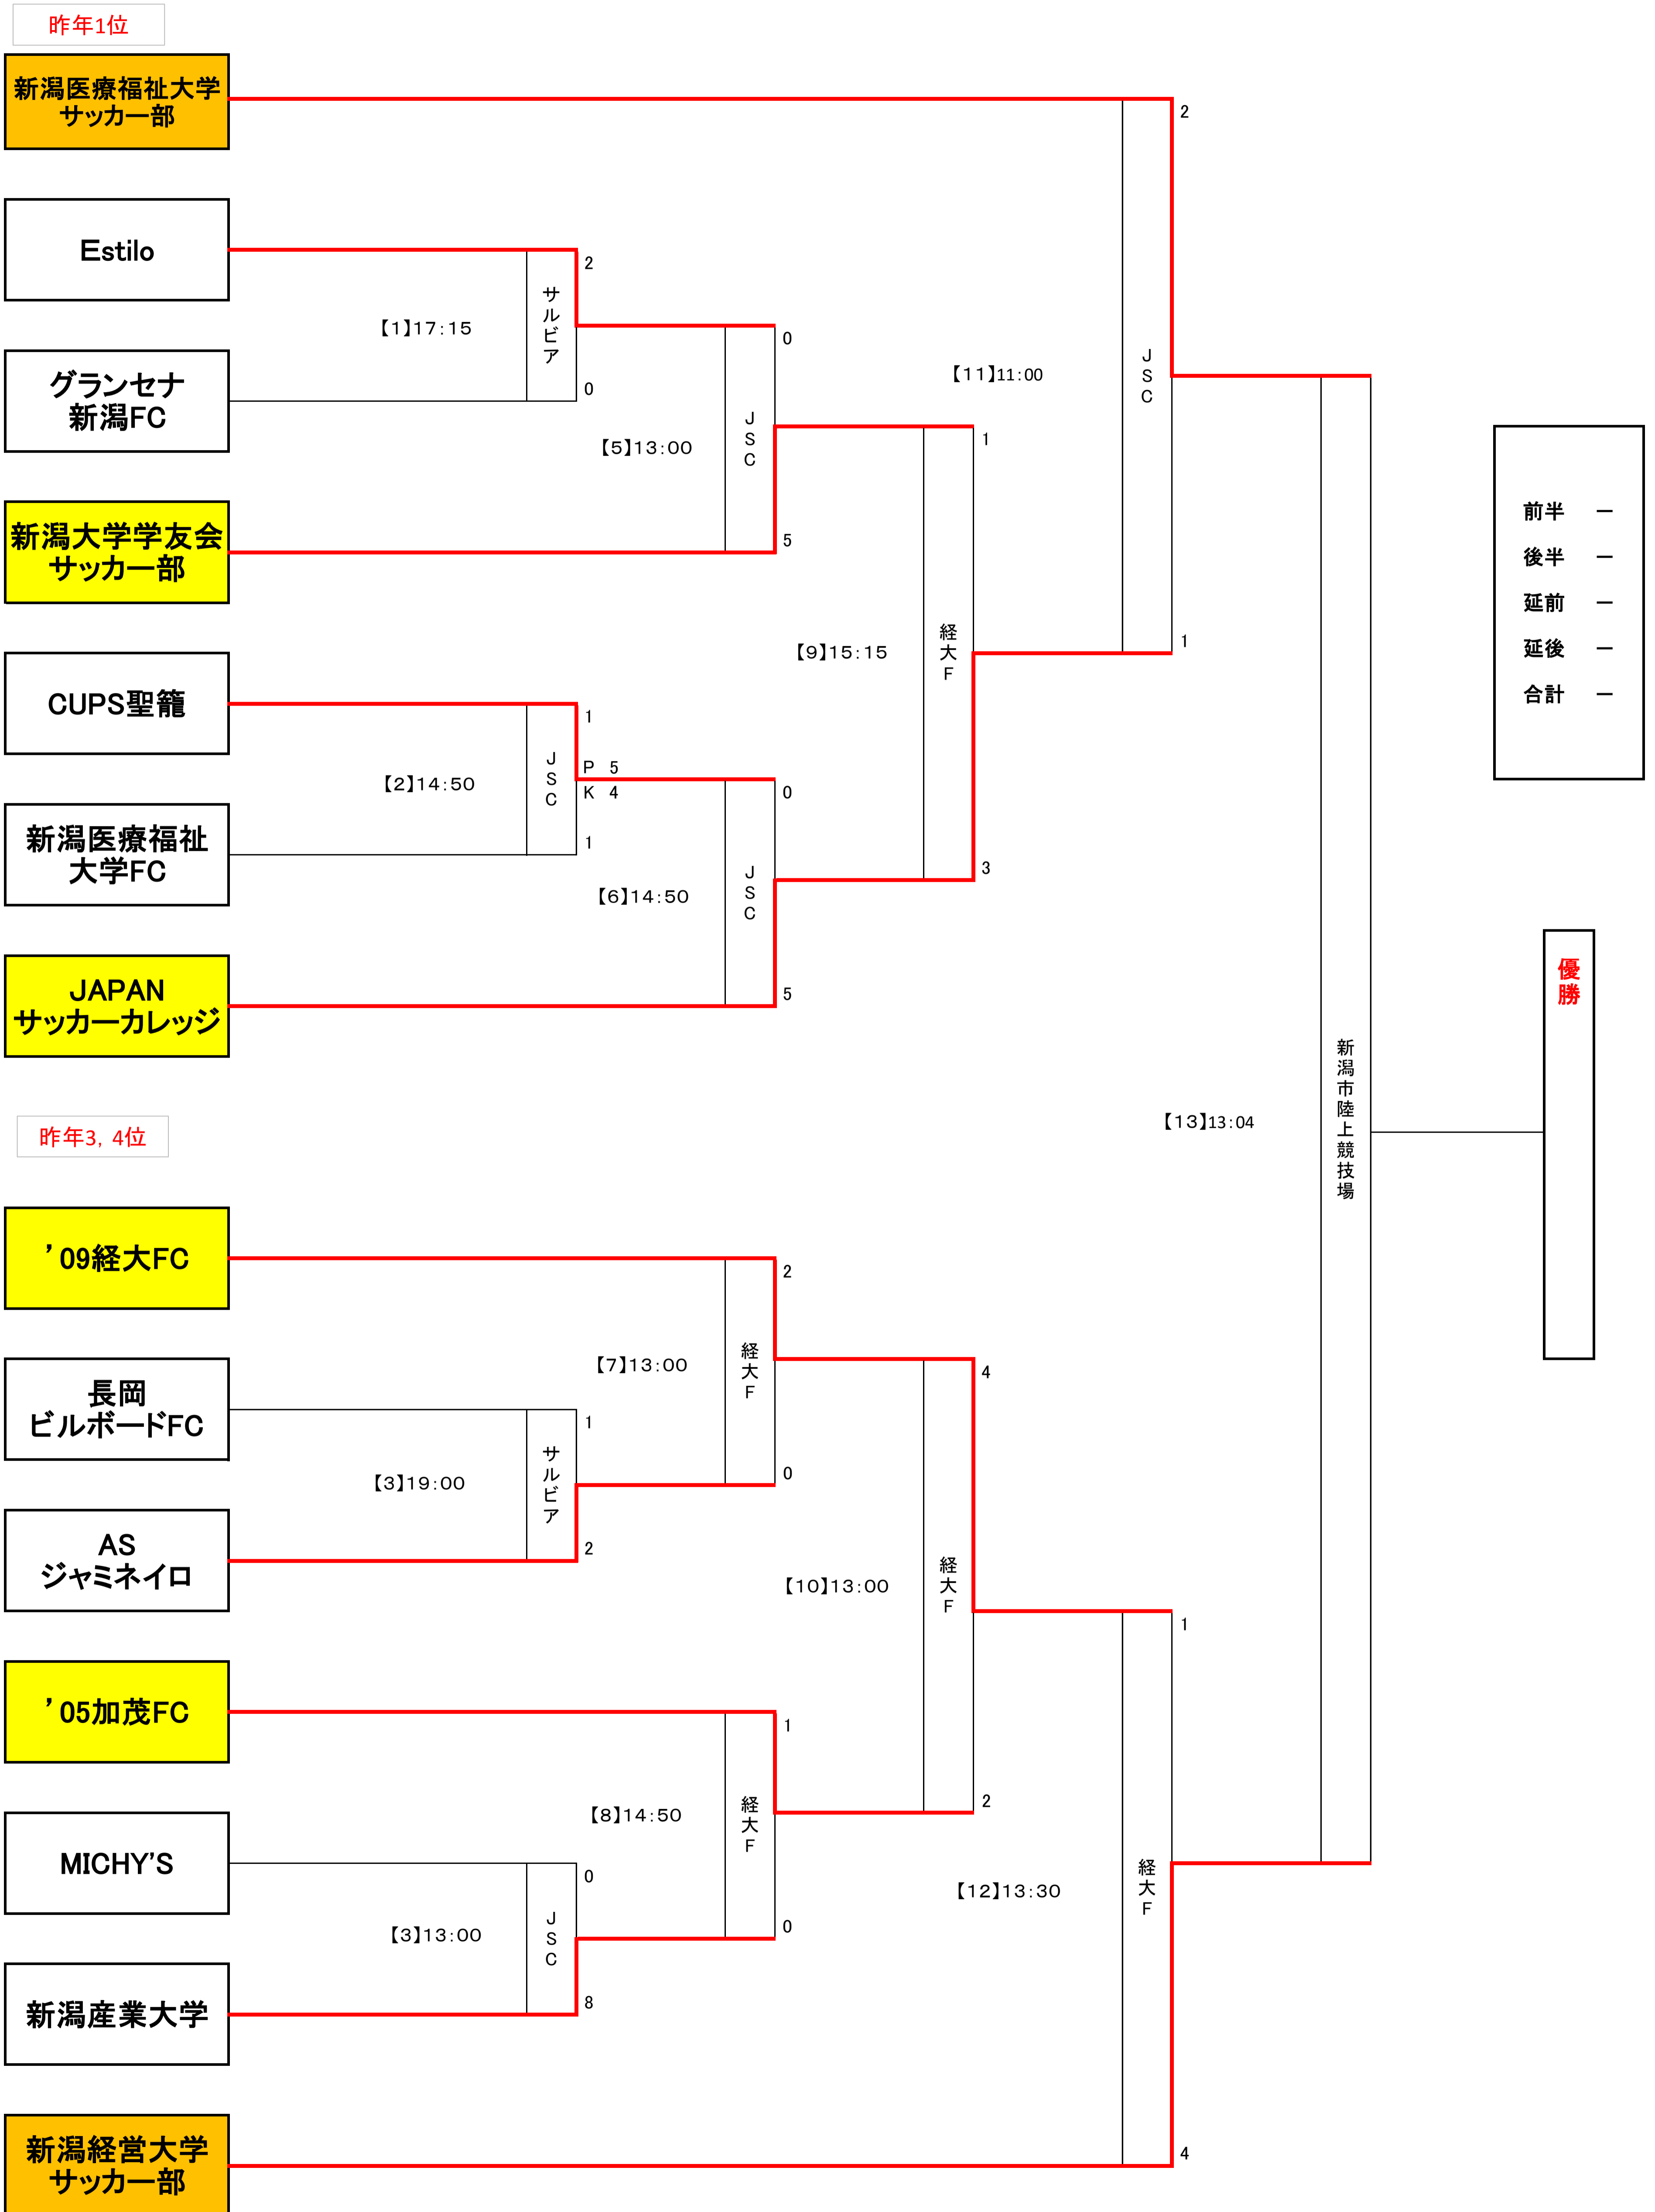

2017新潟日報杯・NHK杯・共同通信杯 第22回新潟県サッカー選手権大会～県代表決定戦～

1回戦	2回戦	準々決勝	準決勝	決勝
11/6	11/20	11/27	2017 4/2	2017 4/9

経大F = 新潟経営大学フィールド サルビア = 新潟市潟東サルビアサッカー場
JSC = JAPANサッカーカレッジ