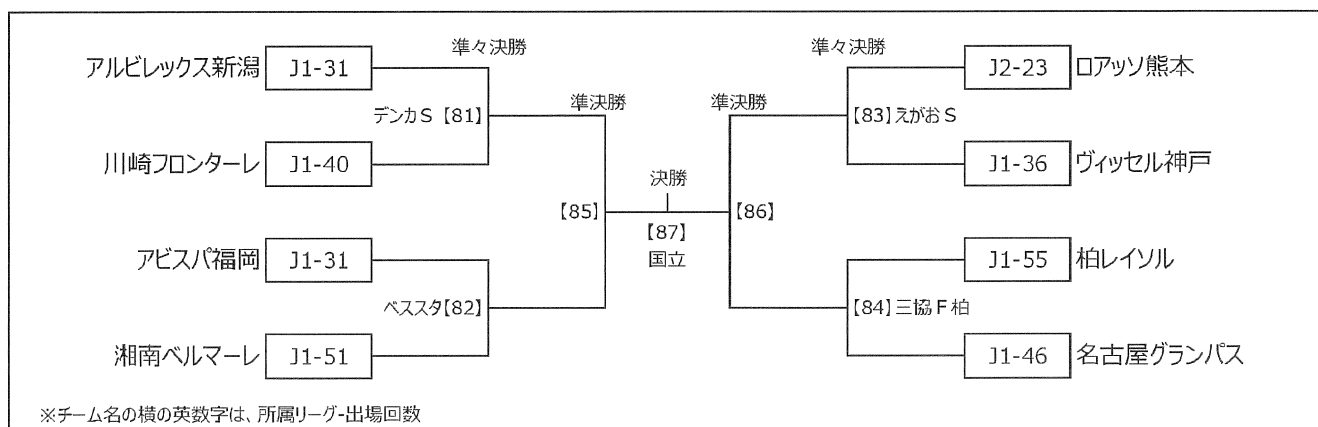

天皇杯 JFA 第103回全日本サッカー選手権大会 準々決勝以降の組み合わせが決定

『天皇杯 JFA 第103回全日本サッカー選手権大会』の準々決勝以降の組み合わせ抽選会が本日行われ、下記の通り対戦カードが決定しました。

—記—

◆天皇杯 JFA 第103回全日本サッカー選手権大会 準々決勝

<マッチスケジュール> 8月30日(水)開催(予定) ※予備日: 9月13日(水)

| マッチ No. | 試合日 | キックオフ | 対戦カード | | 会場 | |
|---------|----------|-------|------------------|--------------|-----------------|----------------|
| 【81】 | 8月30日(水) | 19:00 | アルビレックス新潟 [左] | vs. [ベンチ] | 川崎フロンターレ [右] | デンカビッグスワンスタジアム |
| 【82】 | 8月30日(水) | 19:00 | アビスパ福岡 [左] | vs. [ベンチ] | 湘南ベルマーレ [右] | ベスト電器スタジアム |
| 【83】 | 8月30日(水) | 19:00 | ロアッソ熊本 [左] | vs. [ベンチ] | ヴィッセル神戸 [右] | えがお健康スタジアム |
| 【84】 | 8月30日(水) | 19:00 | 柏レイソル [右] | vs. [ベンチ] | 名古屋グランパス [左] | 三協フロンテア柏スタジアム |

※チケット販売概要は後日発表します。

<トーナメント表>

【準決勝】 10月8日(日)

【決勝】 12月9日(土) @国立競技場

以上

※大会概要や詳細は、日本サッカー協会公式 Web サイト内 大会特設ページまで
(http://www.jfa.jp/match/emperorscup_2023/)

[本件に関するお問い合わせ先] 公益財団法人日本サッカー協会 広報部 media@jfa.or.jp