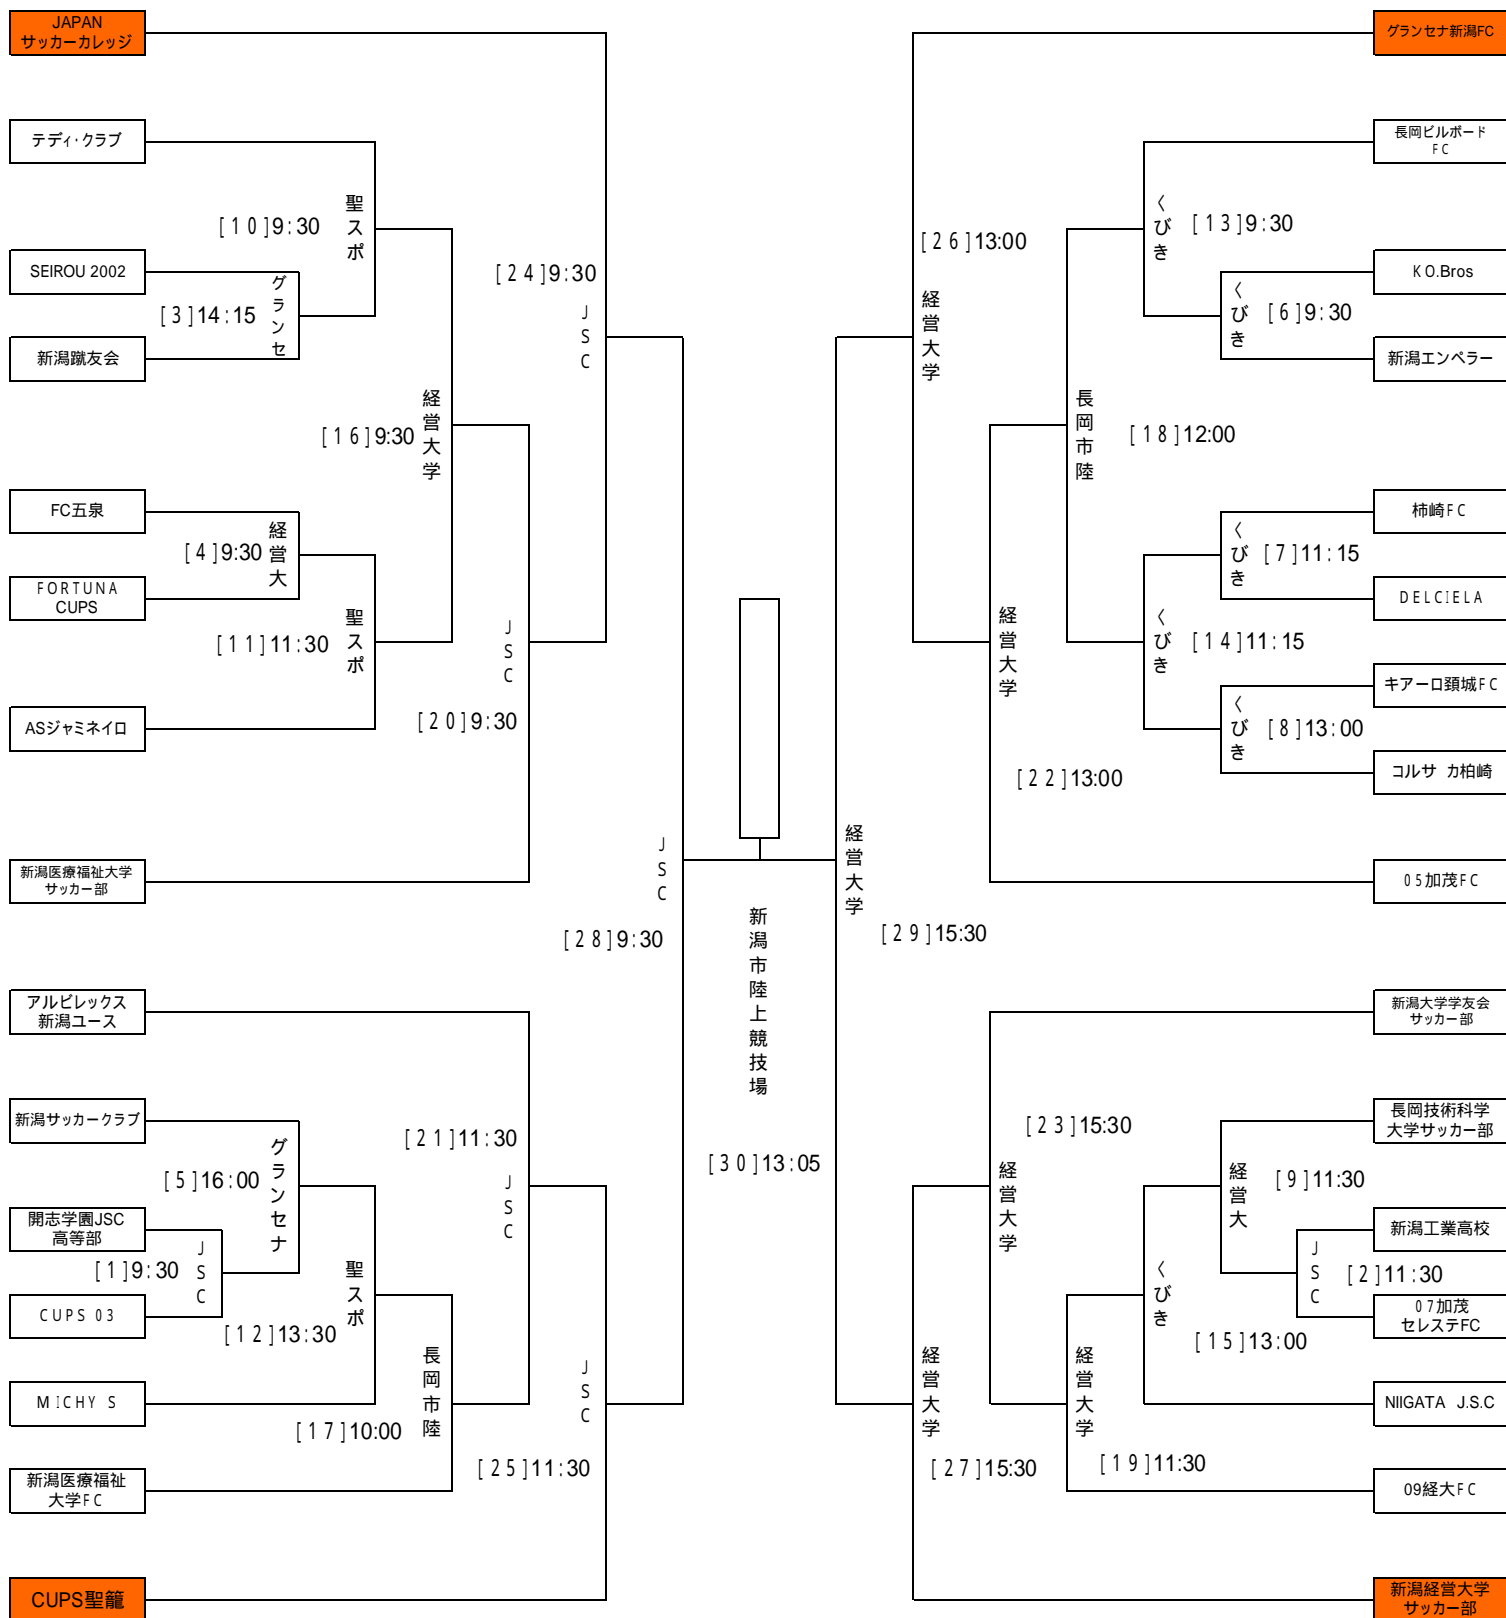

2010新潟日報杯・NHK杯・共同通信杯 第15回新潟県サッカー選手権大会～県代表決定戦～

1回戦 2回戦 3回戦 4回戦 5回戦 準々決勝 準決勝 決勝 準決勝 準々決勝 5回戦 4回戦 3回戦 2回戦 1回戦
5/23 5/30 6/13 6/27 7/18 7/19 8/8 8/29 8/8 7/19 7/18 6/27 6/13 5/30 5/23

聖スポ = 新潟・聖籠スポーツセンター グランセナ = グランセナ新潟サッカースタジアム

長岡 = 長岡市陸上競技場

くびき = 頸城ふれあいグラウンド

JSC = JAPANサッカーカレッジグラウンド

経営大 = 新潟経営大学グラウンド

**2010新潟日報杯・NHK杯・共同通信杯 第15回新潟県サッカー選手権大会～県代表決定戦～
試合日程及び審判割当**

1回戦

5月23日(日)	運営担当者	コート	NO	対戦		開始時間	主審・予備審	副審	
JAPANサッカーカレッジ	石坂 学		[1]	開志学園JSC高等部	vs	CUPS 03	9:30	新潟工業高校	07加茂セレストFC
	石坂 学		[2]	新潟工業高校	vs	07加茂セレストFC	11:30	開志学園JSC高等部	CUPS 03

2回戦

5月30日(日)	運営担当者	コート	NO	対戦		開始時間	主審・予備審	副審	
グランセナ新潟 サッカースタジアム	佐々木 篤行		[3]	SEIROU 2002	vs	新潟蹴友会	14:15	新潟サッカークラブ	[1]の勝者
	佐々木 篤行		[5]	新潟サッカークラブ	vs	[1]の勝者	16:00	SEIROU 2002	新潟蹴友会
新潟経営大学	猪股 政也		[4]	FC五泉	vs	FORTUNA CUPS	9:30	長岡技術科大学サッカー部	[2]の勝者
	猪股 政也		[9]	長岡技術科大学サッカー部	vs	[2]の勝者	11:30	FC五泉	FORTUNA CUPS
頸城ふれあいグラウンド	桐山 一宏		[6]	KO.Bros	vs	新潟エンペラー	9:30	キアール頸城FC	コルサーカ柏崎
	桐山 一宏		[7]	柿崎FC	vs	DELCEILA	11:15	KO.Bros	新潟エンペラー
	桐山 一宏		[8]	キアール頸城FC	vs	コルサーカ柏崎	13:00	柿崎FC	DELCEILA