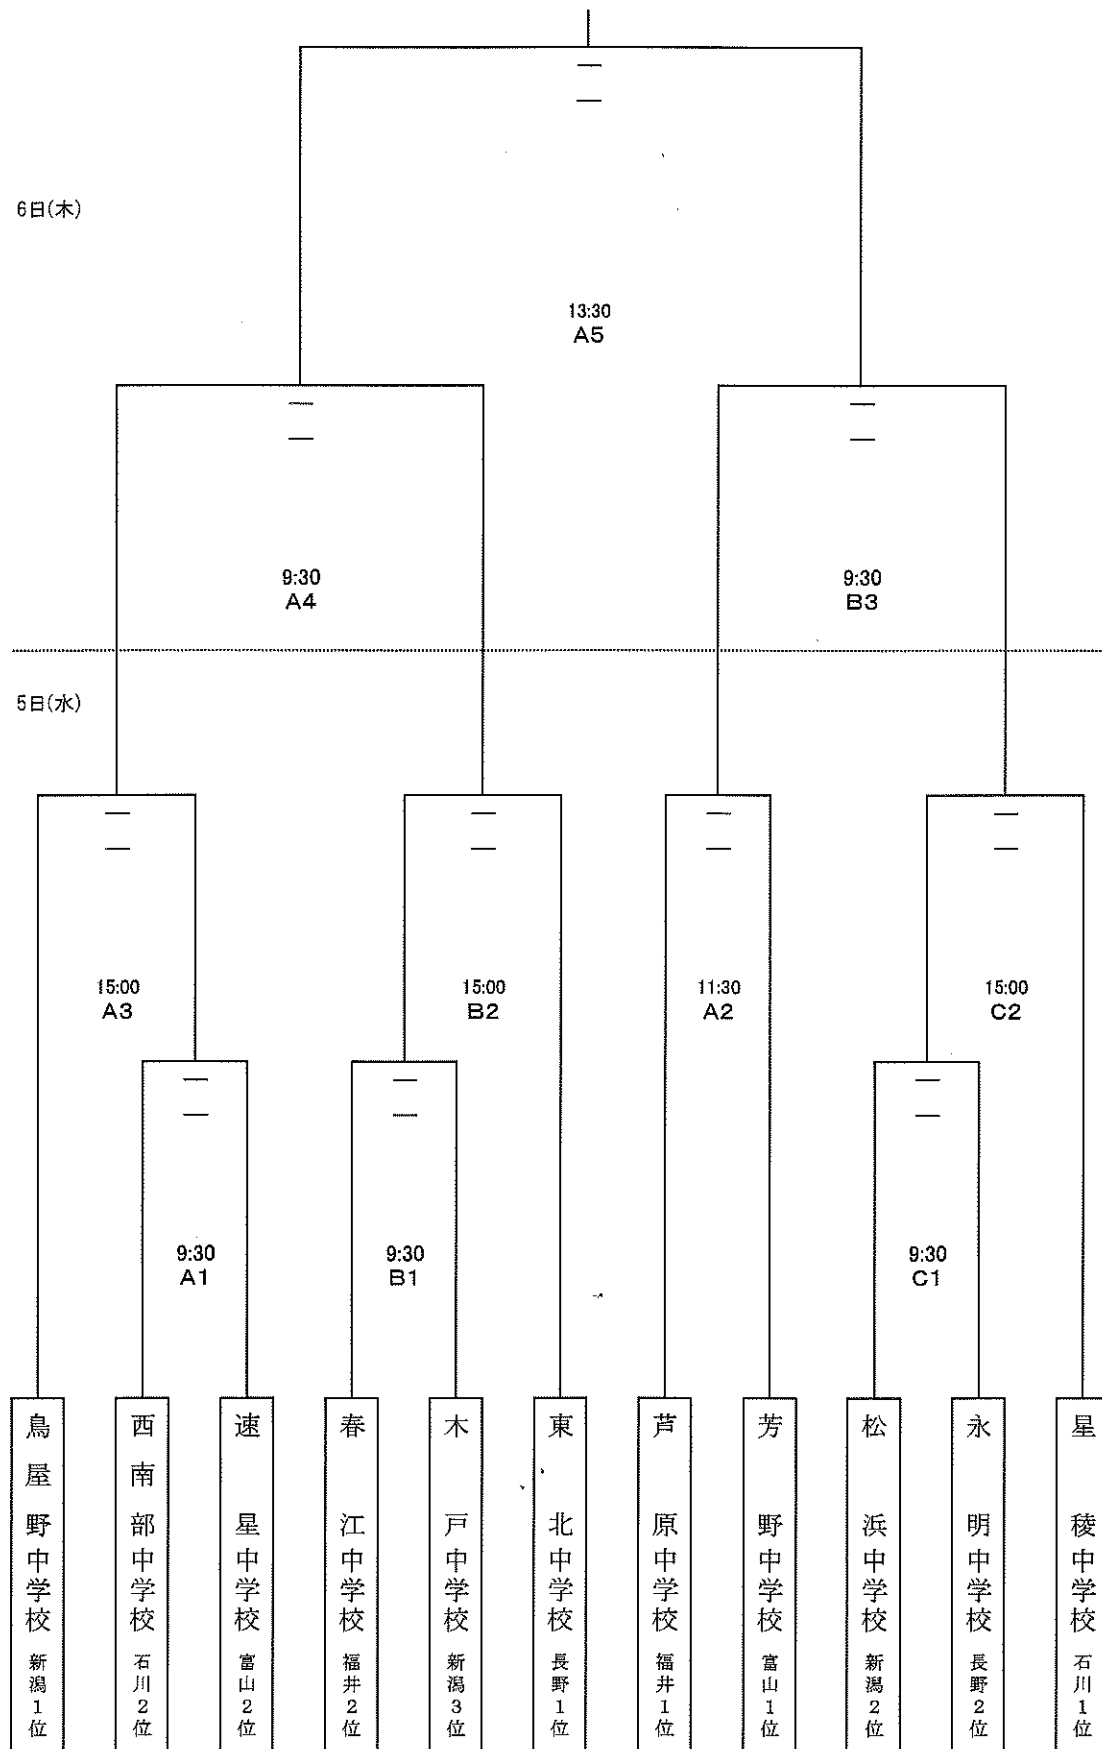

第30回 北信越中学校総合競技大会 サッカー競技 組み合わせと試合時間

A 新潟聖籠スポーツセンター ピッチF;人工芝  
 B 新潟聖籠スポーツセンター ピッチE;人工芝  
 C 新潟聖籠スポーツセンター ピッチC;天然芝