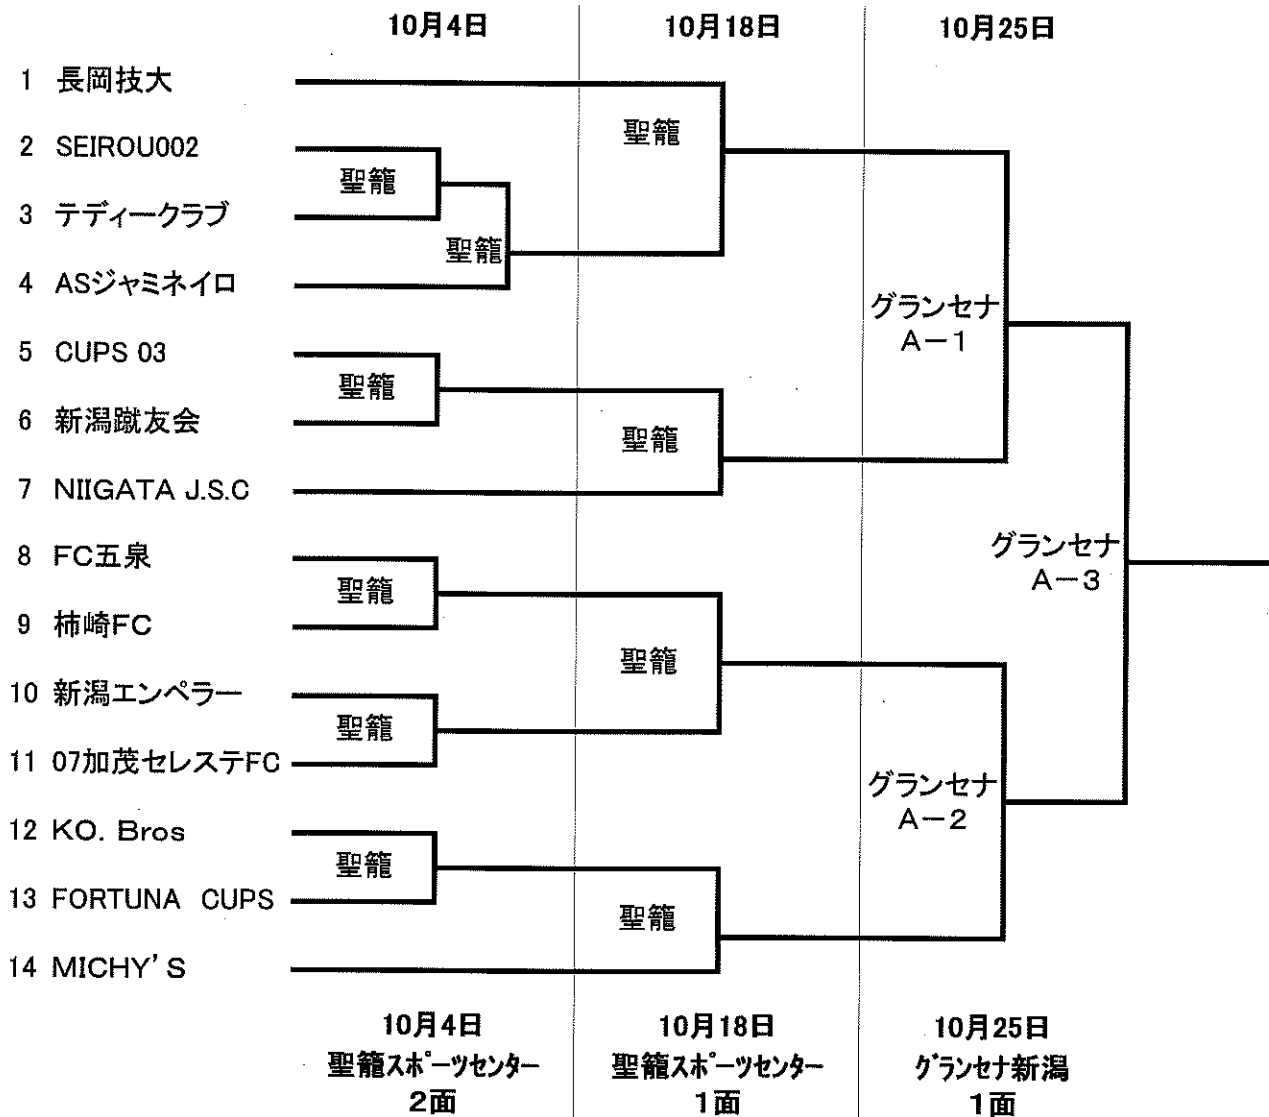

第46回全国社会人サッカー選手権大会 新潟大会

予選大会免除

JAPANサッカーカレッジ・グランセナ新潟FC・CUPS聖籠・'09経大FC
新潟医療福祉大学FC・'05加茂FC・長岡ビルボードFC

試合順はトーナメント表の並びを基本としますが、一日に行う試合の中で順不同で行います。

一回戦シード

1部リーグのNIIGATA J.S.C、長岡技大、MICHY'S

10月4日 聖籠1-1 聖籠1-2 聖籠1-3 聖籠2-1 聖籠2-2 聖籠2-3

10月18日 聖籠①-2 聖籠①-2 聖籠①-3 聖籠①-4

10月25日 グランA-1 グランA-2 グランA-3