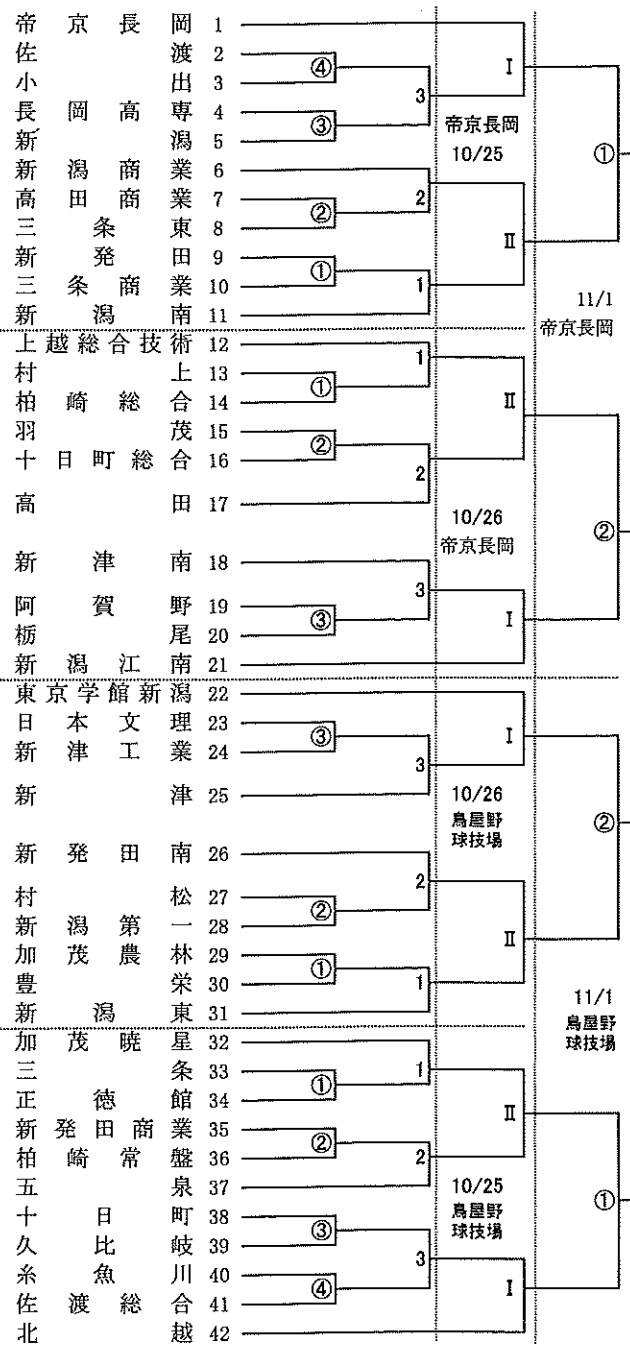

第87回 全国高校サッカー選手権大会 新潟県大会

高田商業高校会場

村上高校会場

新潟東高校会場

十日町高校会場

試合時間
 9月6日 (1回戦)
 ① 9:00 ~ 10:30
 ② 10:45 ~ 12:15
 ③ 12:30 ~ 14:00
 ④ 14:15 ~ 15:45

9月7日 (2回戦)
 1 10:00 ~ 11:30
 2 11:50 ~ 13:20
 3 13:40 ~ 15:10

10月25/26日 (3回戦)
 I 10:00 ~ 11:30
 II 13:00 ~ 14:30

11月16日
 11/9 新潟市陸上競技場

11月1日 (4回戦)
 ① 10:00 ~ 11:30
 ② 13:00 ~ 14:30

11月3日 準々決勝
 1 10:00 ~ 11:30
 2 13:00 ~ 14:30

11月9日 準決勝
 I 10:00 ~ 11:30
 II 13:00 ~ 14:30

11月16日 決勝
 11:55 ~ 13:25
 *(予定)

新潟産業大会会場

新潟田農業大会会場