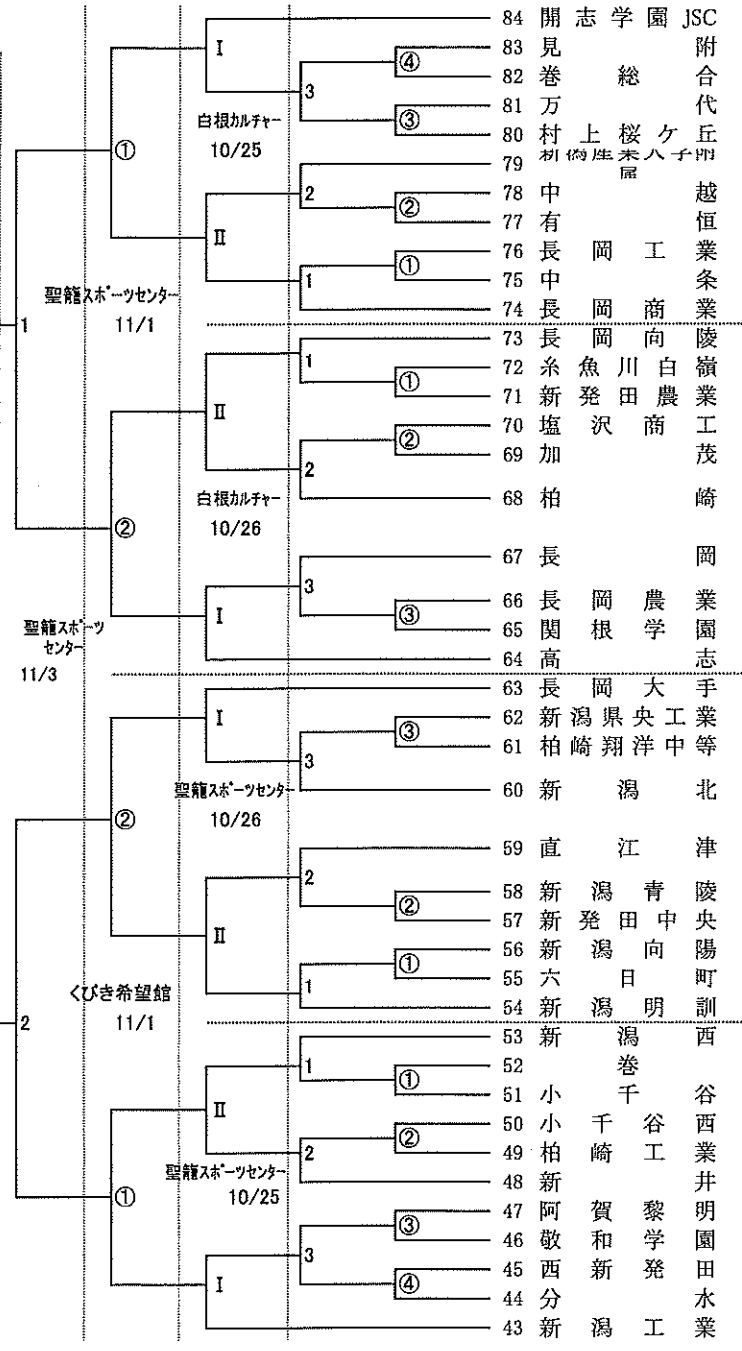

試合時間
9月6日 (1回戦)
① 9:00 ~ 10:30
② 10:45 ~ 12:15
③ 12:30 ~ 14:00
④ 14:15 ~ 15:45

9月7日 (2回戦)
1 10:00 ~ 11:30
2 11:50 ~ 13:20
3 13:40 ~ 15:10

10月25/26日 (3回戦)
I 10:00 ~ 11:30
II 13:00 ~ 14:30

11月16日
11/9 新潟市陸上競技場

11月1日 (4回戦)
① 10:00 ~ 11:30
② 13:00 ~ 14:30

11月3日 準々決勝
1 10:00 ~ 11:30
2 13:00 ~ 14:30

11月9日 準決勝
I 10:00 ~ 11:30
II 13:00 ~ 14:30

11月16日 決勝
11:55 ~ 13:25
*(予定)

新潟産業大会会場

新潟田農業大会会場

六日町大会会場

敬和学園大会会場