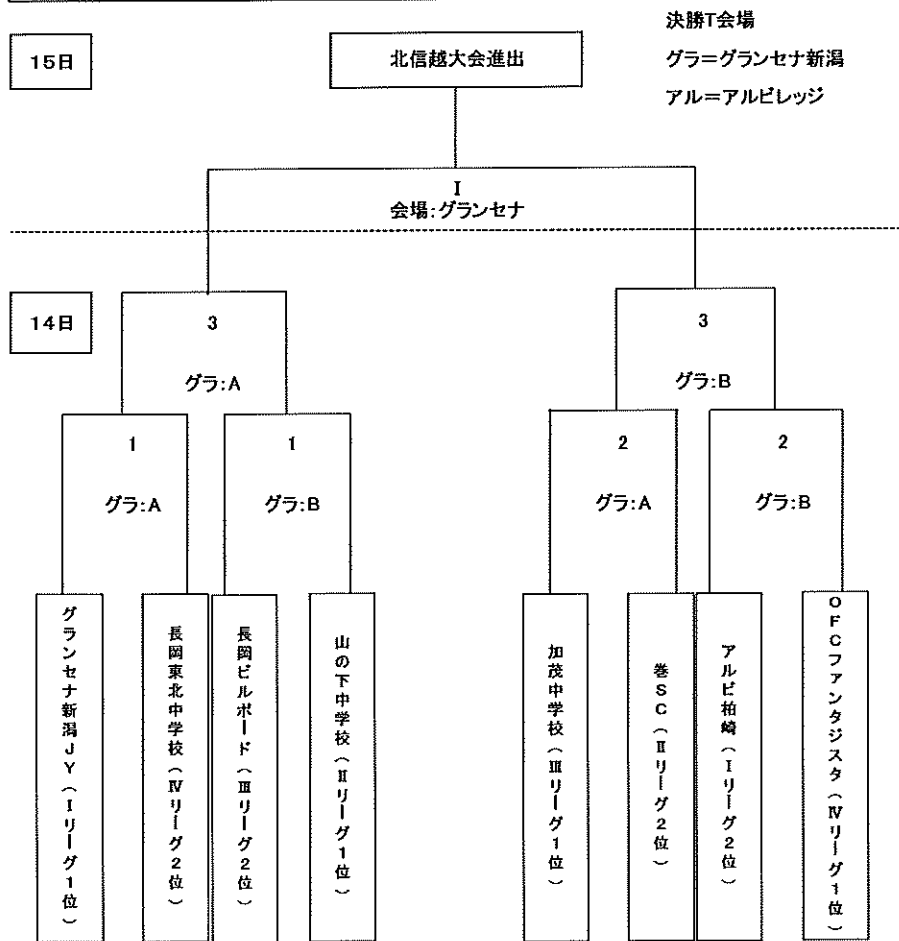

**Aブロック**

会場: グランセナ新潟グラウンド

試合時間 決勝T	1	9:00~10:10	25-5-25	延長なし
	2	10:30~11:40	25-5-25	〃
	3	14:00~	25-5-25	延長あり

決勝	I	9:00~	25-5-25	延長あり
会場: グランセナ				

**Bブロック**

会場: 新潟聖籠スポーツセンター(アルビレージ)

試合時間 決勝T	1	9:00~10:10	25-5-25	延長なし
	2	10:30~11:40	25-5-25	〃
	3	14:00~	25-5-25	延長あり

決勝	II	10:30~	25-5-25	延長あり
会場: グランセナ				

決勝トーナメント

試合時間割