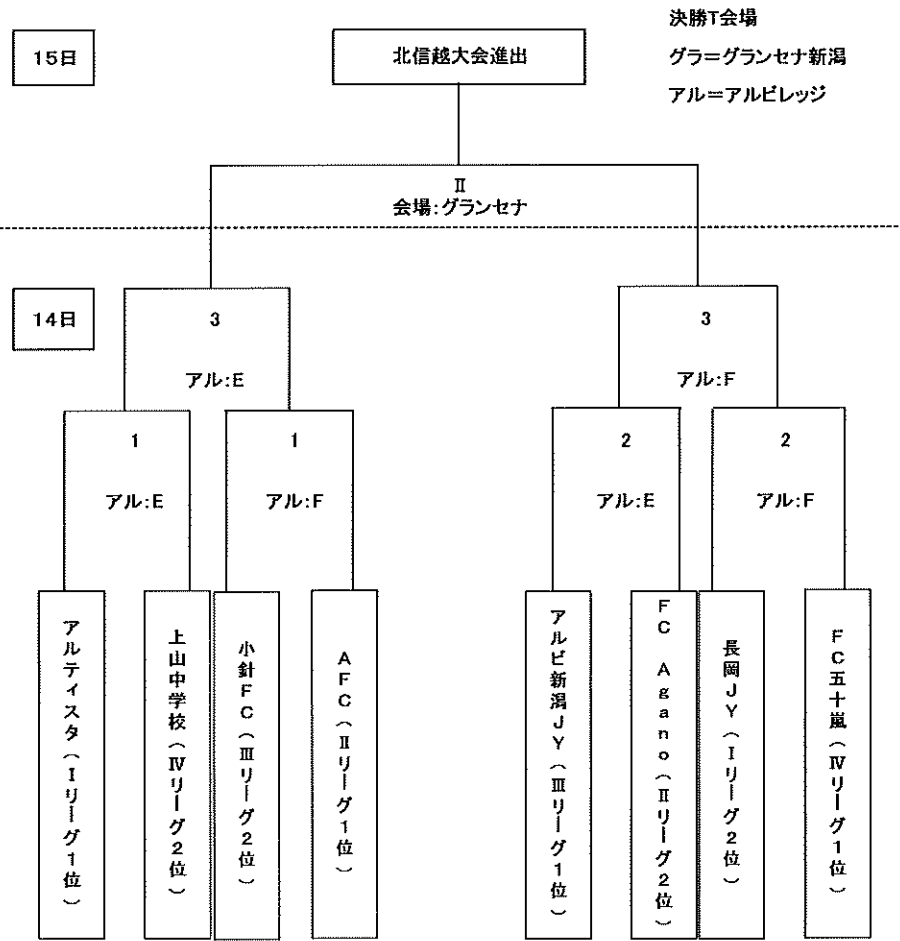

**Aブロック**

会場: グランセナ新潟グラウンド

試合時間 決勝T	1	9:00~10:10	25-5-25	延長なし
	2	10:30~11:40	25-5-25	〃
	3	14:00~	25-5-25	延長あり

決勝	I	9:00~	25-5-25	延長あり
会場: グランセナ				

**Bブロック**

会場: 新潟聖籠スポーツセンター(アルビレージ)

試合時間 決勝T	1	9:00~10:10	25-5-25	延長なし
	2	10:30~11:40	25-5-25	〃
	3	14:00~	25-5-25	延長あり

決勝	II	10:30~	25-5-25	延長あり
会場: グランセナ				

決勝トーナメント

試合時間割