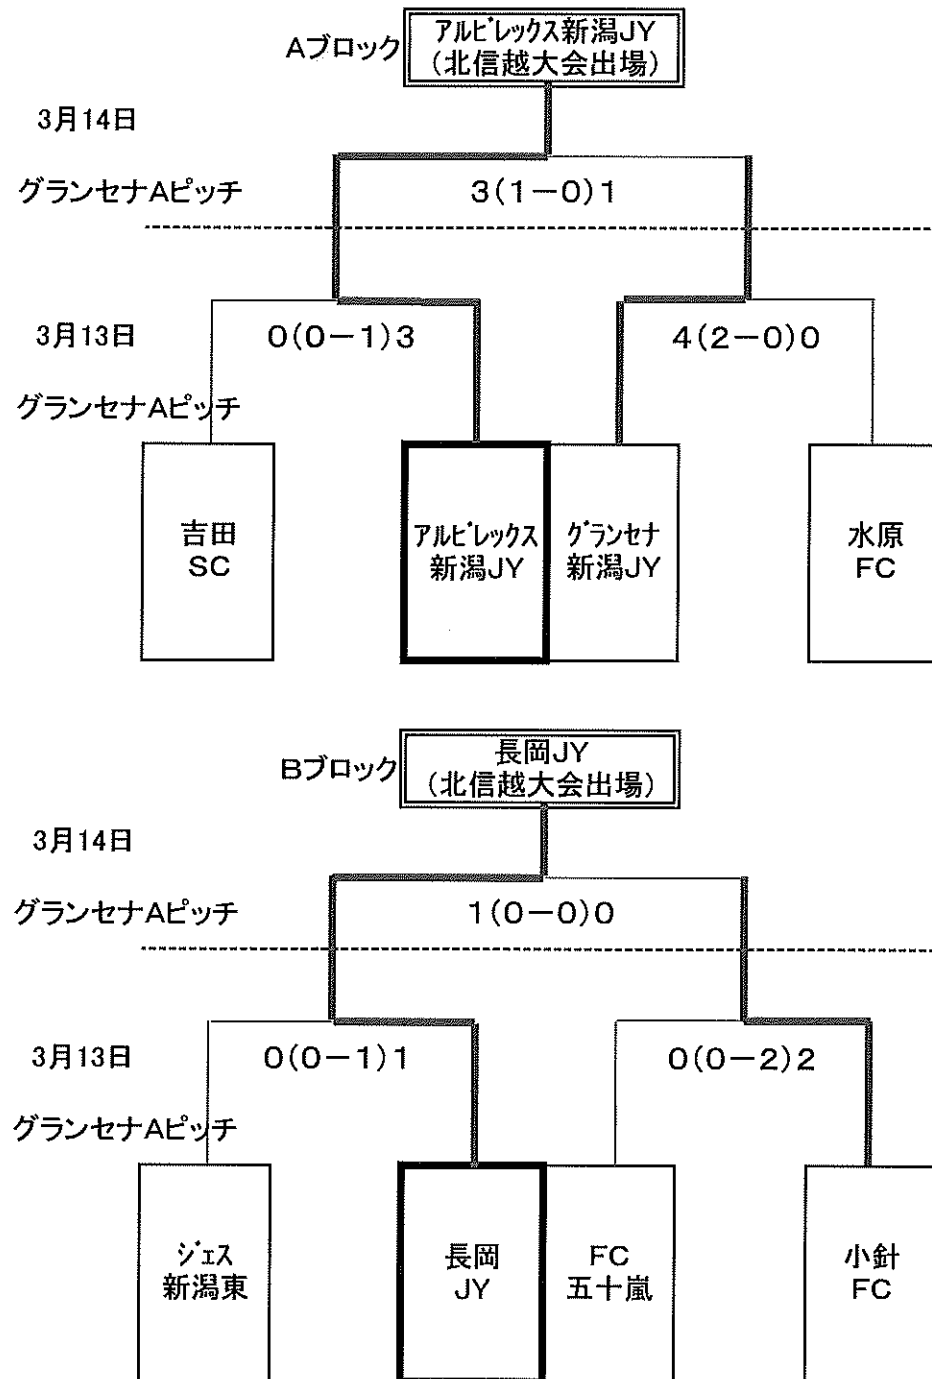

JFA PREMIER CUP'10 決勝トーナメントA, Bブロック(3/13.14)

JFA PREMIER CUP'10 決勝L・T (試合時間・審判割)

試合	試合時間(決勝リーグ) 各ブロック	試合	審判割(決勝リーグ) 各ブロック
①	10:00~11:15	①	Ⅱ・Ⅳリーグチーム
②	11:15~12:30	②	Ⅰ・Ⅲリーグチーム
③	12:45~14:00	③	Ⅱ・Ⅳリーグチーム
④	14:00~15:15	④	Ⅰ・Ⅲリーグチーム
⑤	15:30~16:45	⑤	Ⅱ・Ⅳリーグチーム
⑥	16:45~18:00	⑥	Ⅰ・Ⅲリーグチーム

\* 試合時間厳守をお願い致します

\* 上級の方がレフリーをお願い致します

\* 代表者会議は9時~おこないます。

試合	試合時間(決勝トーナメント) A・Bブロック共通	試合	審判割(決勝トーナメント) A・Bブロック共通
①	10:00~11:30	①	外部審判
②	11:30~13:00	②	外部審判
③	13:00~14:30	③	外部審判
④	14:30~15:30	④	外部審判

\* 代表者会議は9時~おこないます。

試合	試合時間(決勝戦)	試合	審判割(決勝戦)
①	10:30~12:00	①	外部審判
②	12:30~14:00	②	外部審判

①9:20~70分前ミーティング、②11:20~70分前ミーティングをおこないます。