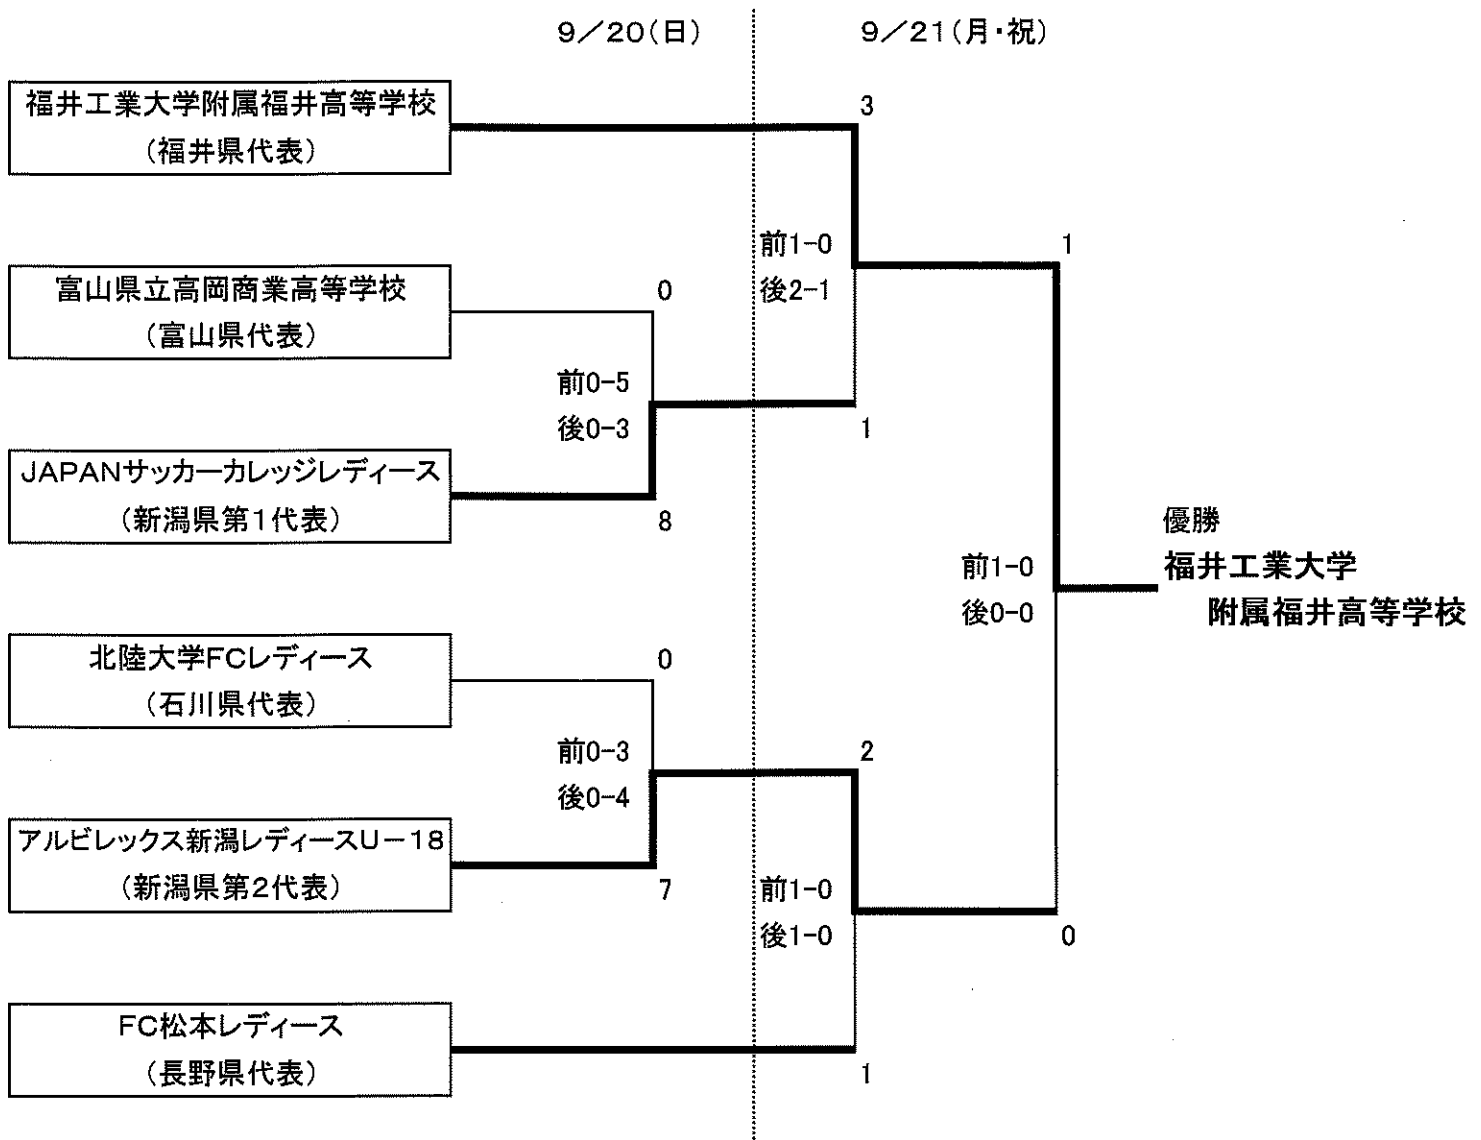

第31回 全日本女子サッカー選手権北信越大会 結果

平成21年9月20日(日)～21日(月・祝) 新井総合公園

9月20日(日)

1回戦①	富山県立高岡商業高等学校	0	前0-5 後0-3	8	JAPANサッカーカレッジレディース
1回戦②	北陸大学FCレディース	0	前0-3 後0-4	7	アルビレックス新潟レディースU-18

9月21日(月・祝)

準決勝①	福井工業大学附属福井高等学校	3	前1-0 後2-1	1	JAPANサッカーカレッジレディース
準決勝②	アルビレックス新潟レディースU-18	2	前1-0 後1-0	0	FC松本レディース
決勝	福井工業大学附属福井高等学校	1	前1-0 後0-0	0	アルビレックス新潟レディースU-18

※ 優勝した福井工業大学附属福井高等学校は、北信越代表として第31回全日本女子サッカー選手権大会(12月6日～平成22年1月1日 全国各地)への出場します。