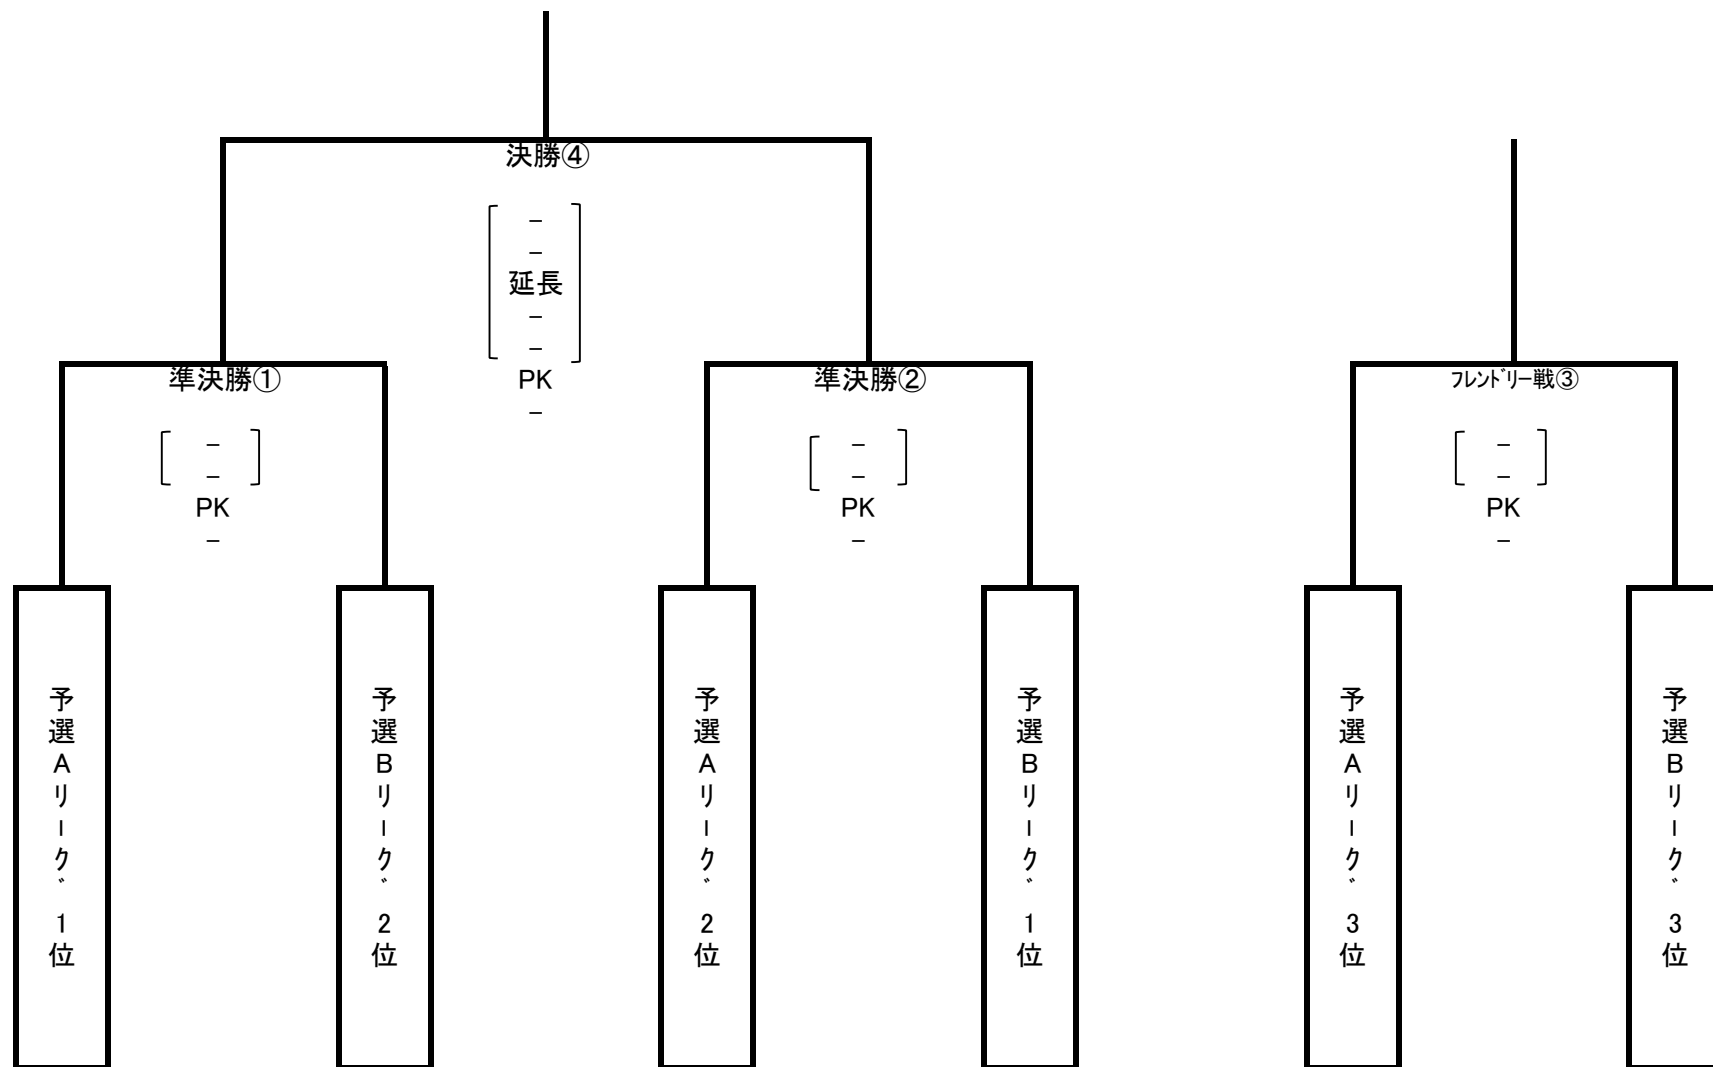

【組合せ】

【決勝トーナメント】

7月3日(日)

会場 グランセナ新潟スタジアム