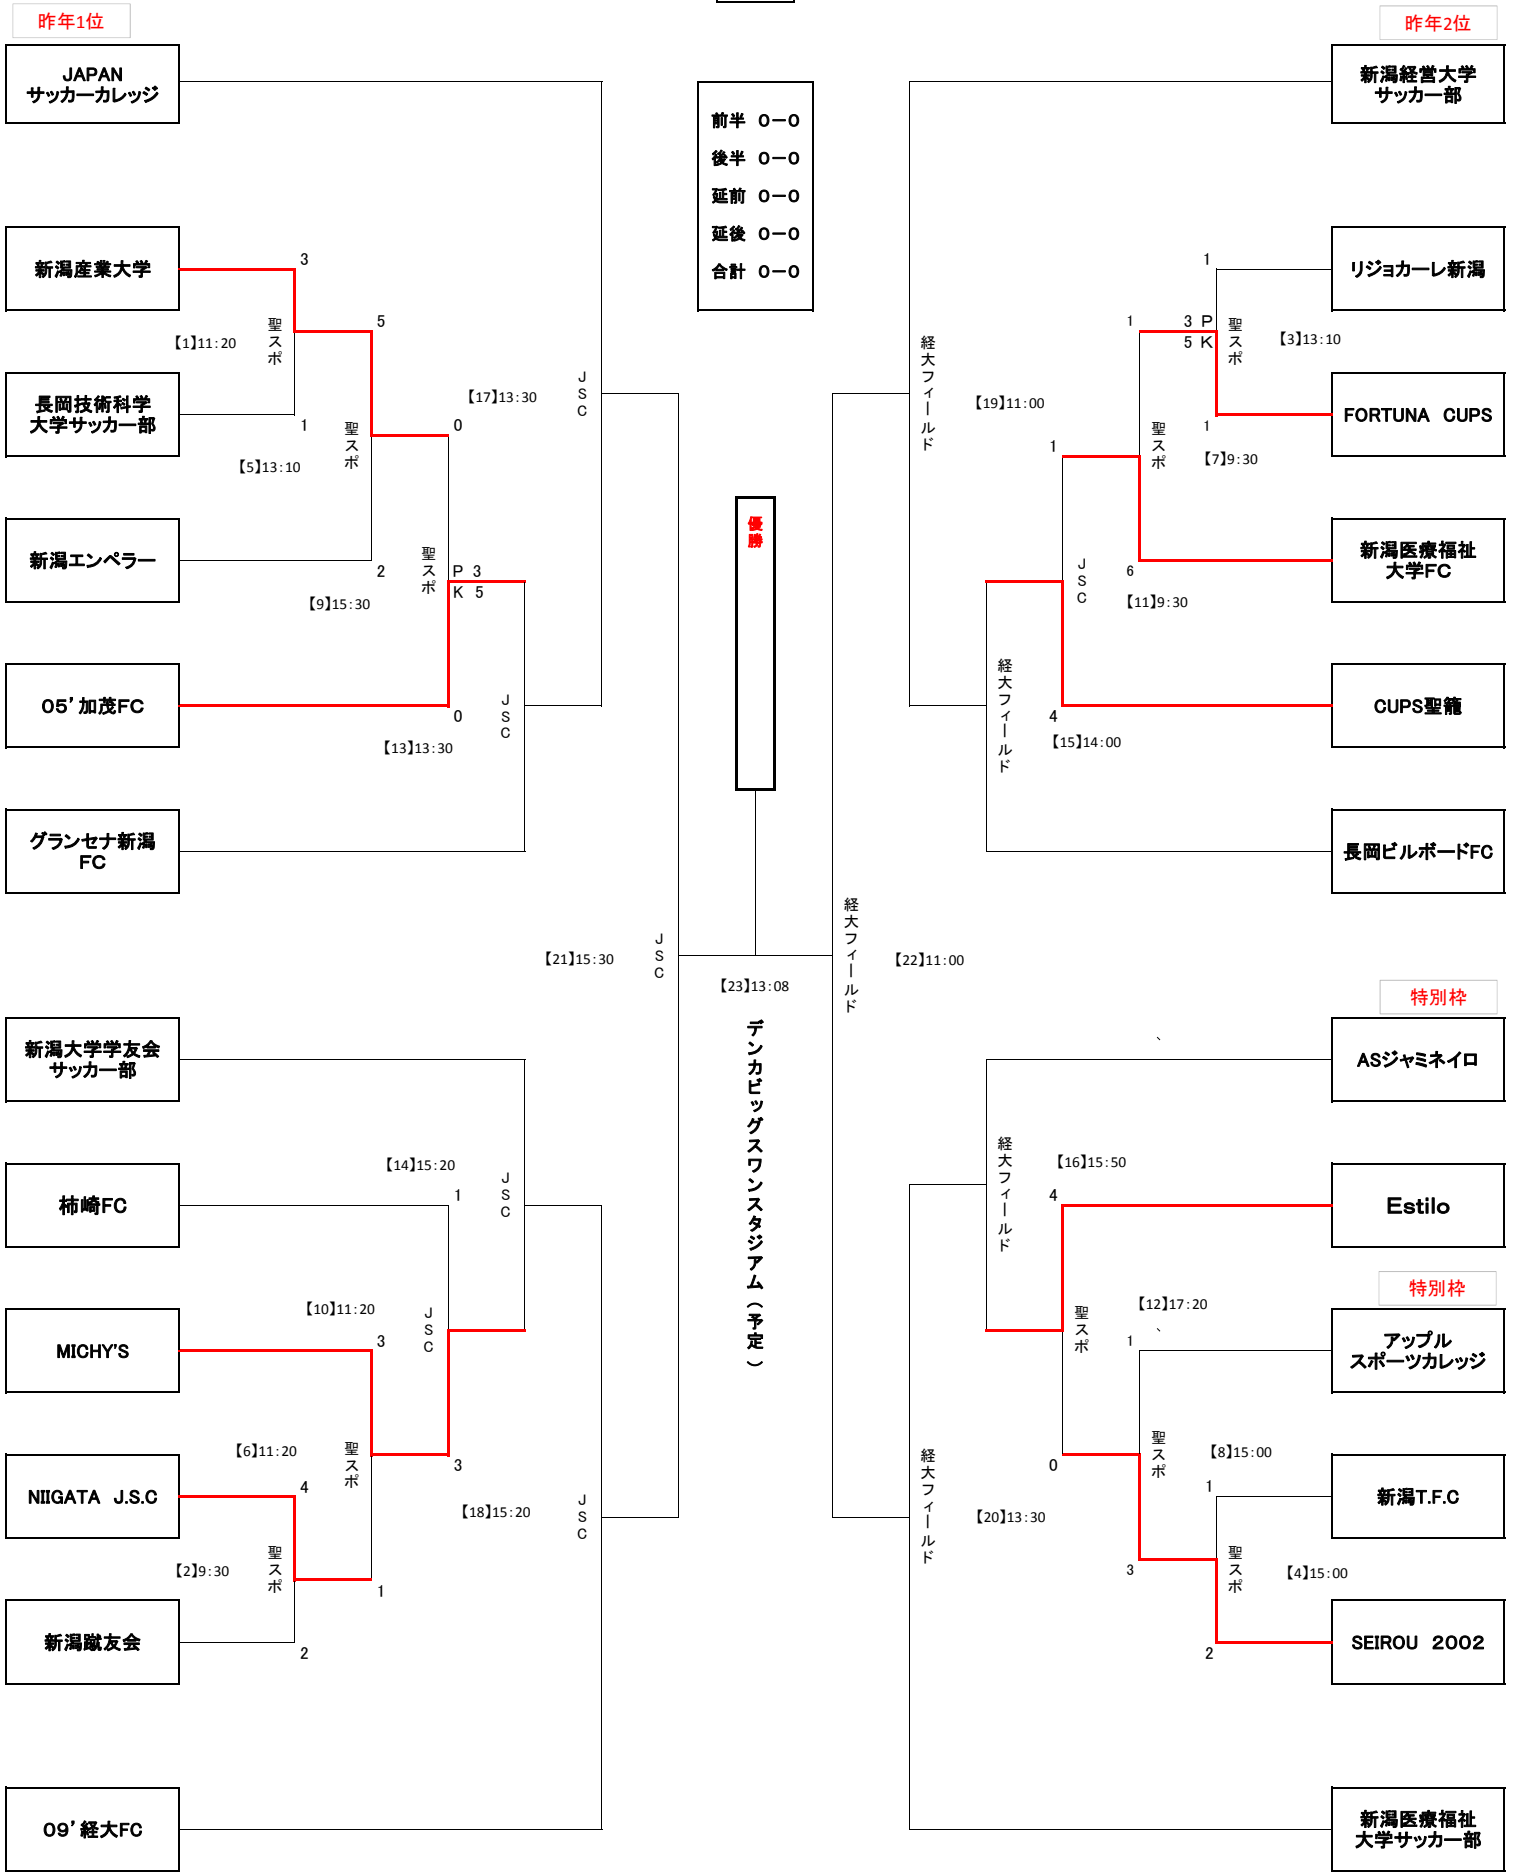

2015新潟日報杯・NHK杯・共同通信杯 第20回新潟県サッカー選手権大会～県代表決定戦～

1回戦 2回戦 3回戦 4回戦 準々決勝 準決勝 決勝 準決勝 準々決勝 4回戦 3回戦 2回戦 1回戦
5/10 5/31 6/7 6/28 7/19 8/9 8/23 8/9 7/19 6/28 6/7 5/31 5/10

グランセナ=グランセナ新潟サッカースタジアム 経大F=新潟経営大学フィールド 長岡NT=長岡ニュータウングラウンド
 聖スポ=新潟聖籠スポーツセンターアルビレッジ JSC=JAPANサッカーカレッジ 刈羽ピア=刈羽ピアパークサッカー場