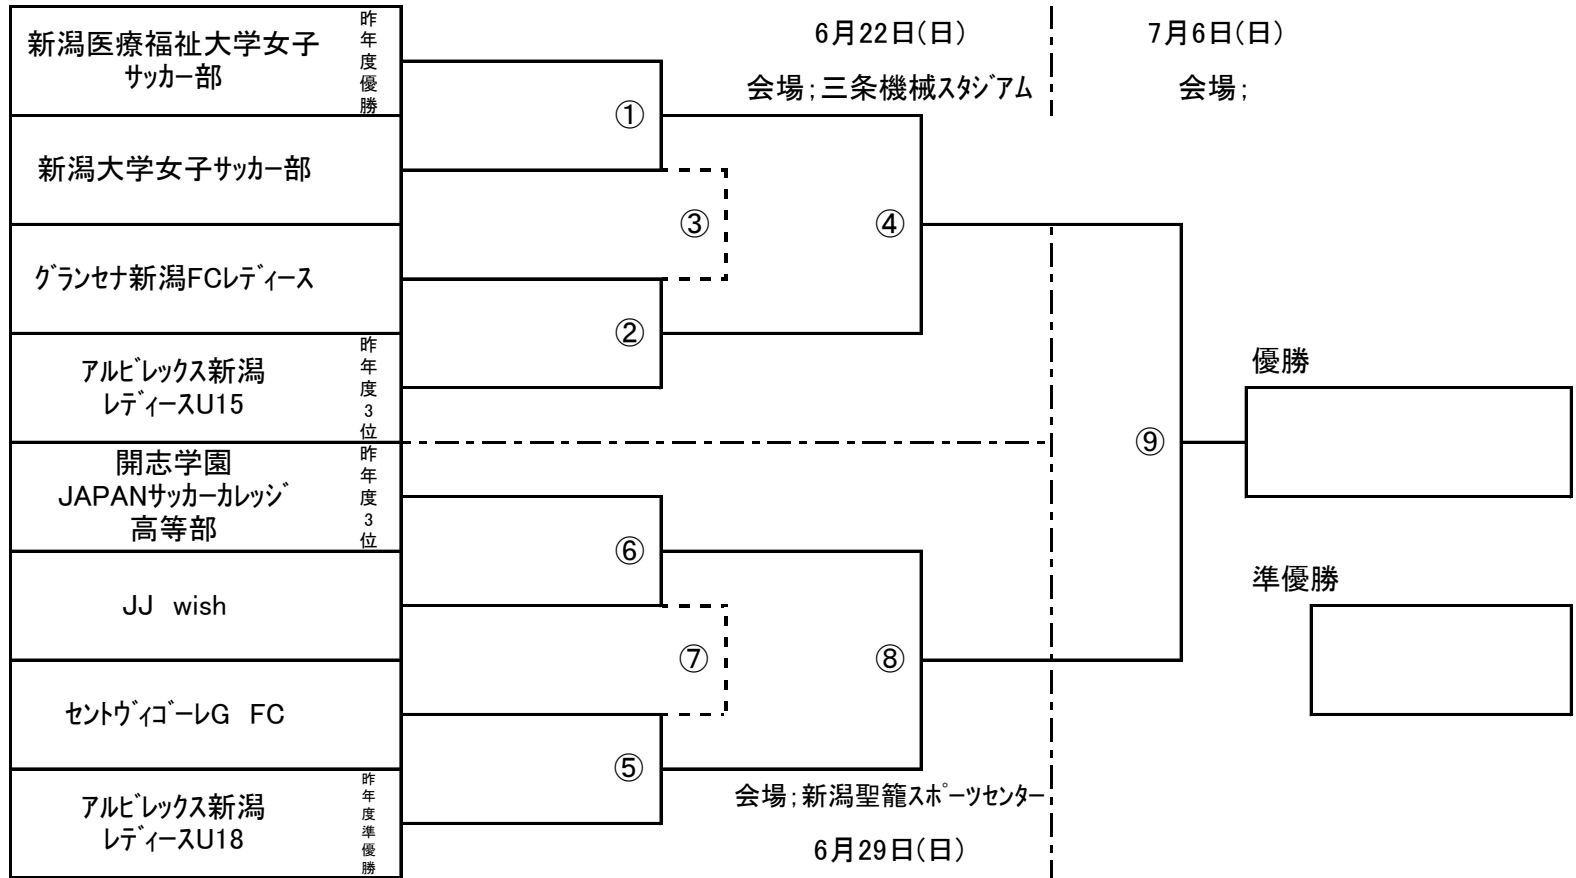

第36回全日本女子サッカー選手権 新潟県大会

大会組合せ・日程

6月22日 会場:三条機械スタジアム 8:00~17:00

70分ゲーム/延長なし・PK

順番	開始時間	終了時間	対戦カード		審判担当	代表者会議
①	9:30	10:50	新潟医療福祉大学女子サッカー部	vs	新潟大学女子サッカー部	② 8:20
②	11:10	12:30	グランセナ新潟FCレディース	vs	アルビレックス新潟レディースU-15	① 10:00
③	13:30	14:40	①の敗者	vs	②の敗者	④
④	15:00	16:20	①の勝者	vs	②の勝者	③ 13:50

6月29日 会場:新潟聖籠スポーツセンター 11:00~18:00

70分ゲーム/延長なし・PK

順番	開始時間	終了時間	対戦カード		審判担当	代表者会議
⑤	11:10	12:30	セントウイゴールFC	vs	アルビレックス新潟レディースU-18	⑥ 10:00
⑥	12:50	14:10	開志学園JAPANサッカーカレッジ高等部	vs	JJ wish	⑤ 11:40
⑦	15:10	16:20	⑤の敗者	vs	⑥の敗者	⑧
⑧	16:20	17:00	⑤の勝者	vs	⑥の勝者	⑦ 15:10

7月6日 会場:新潟聖籠スポーツセンター 17:00~20:00

80分ゲーム/延長20分/PK

順番	開始時間	終了時間	対戦カード		審判担当	代表者会議
⑨	17:30	19:00	④の勝者	vs	⑧の勝者	審判委員会 16:20